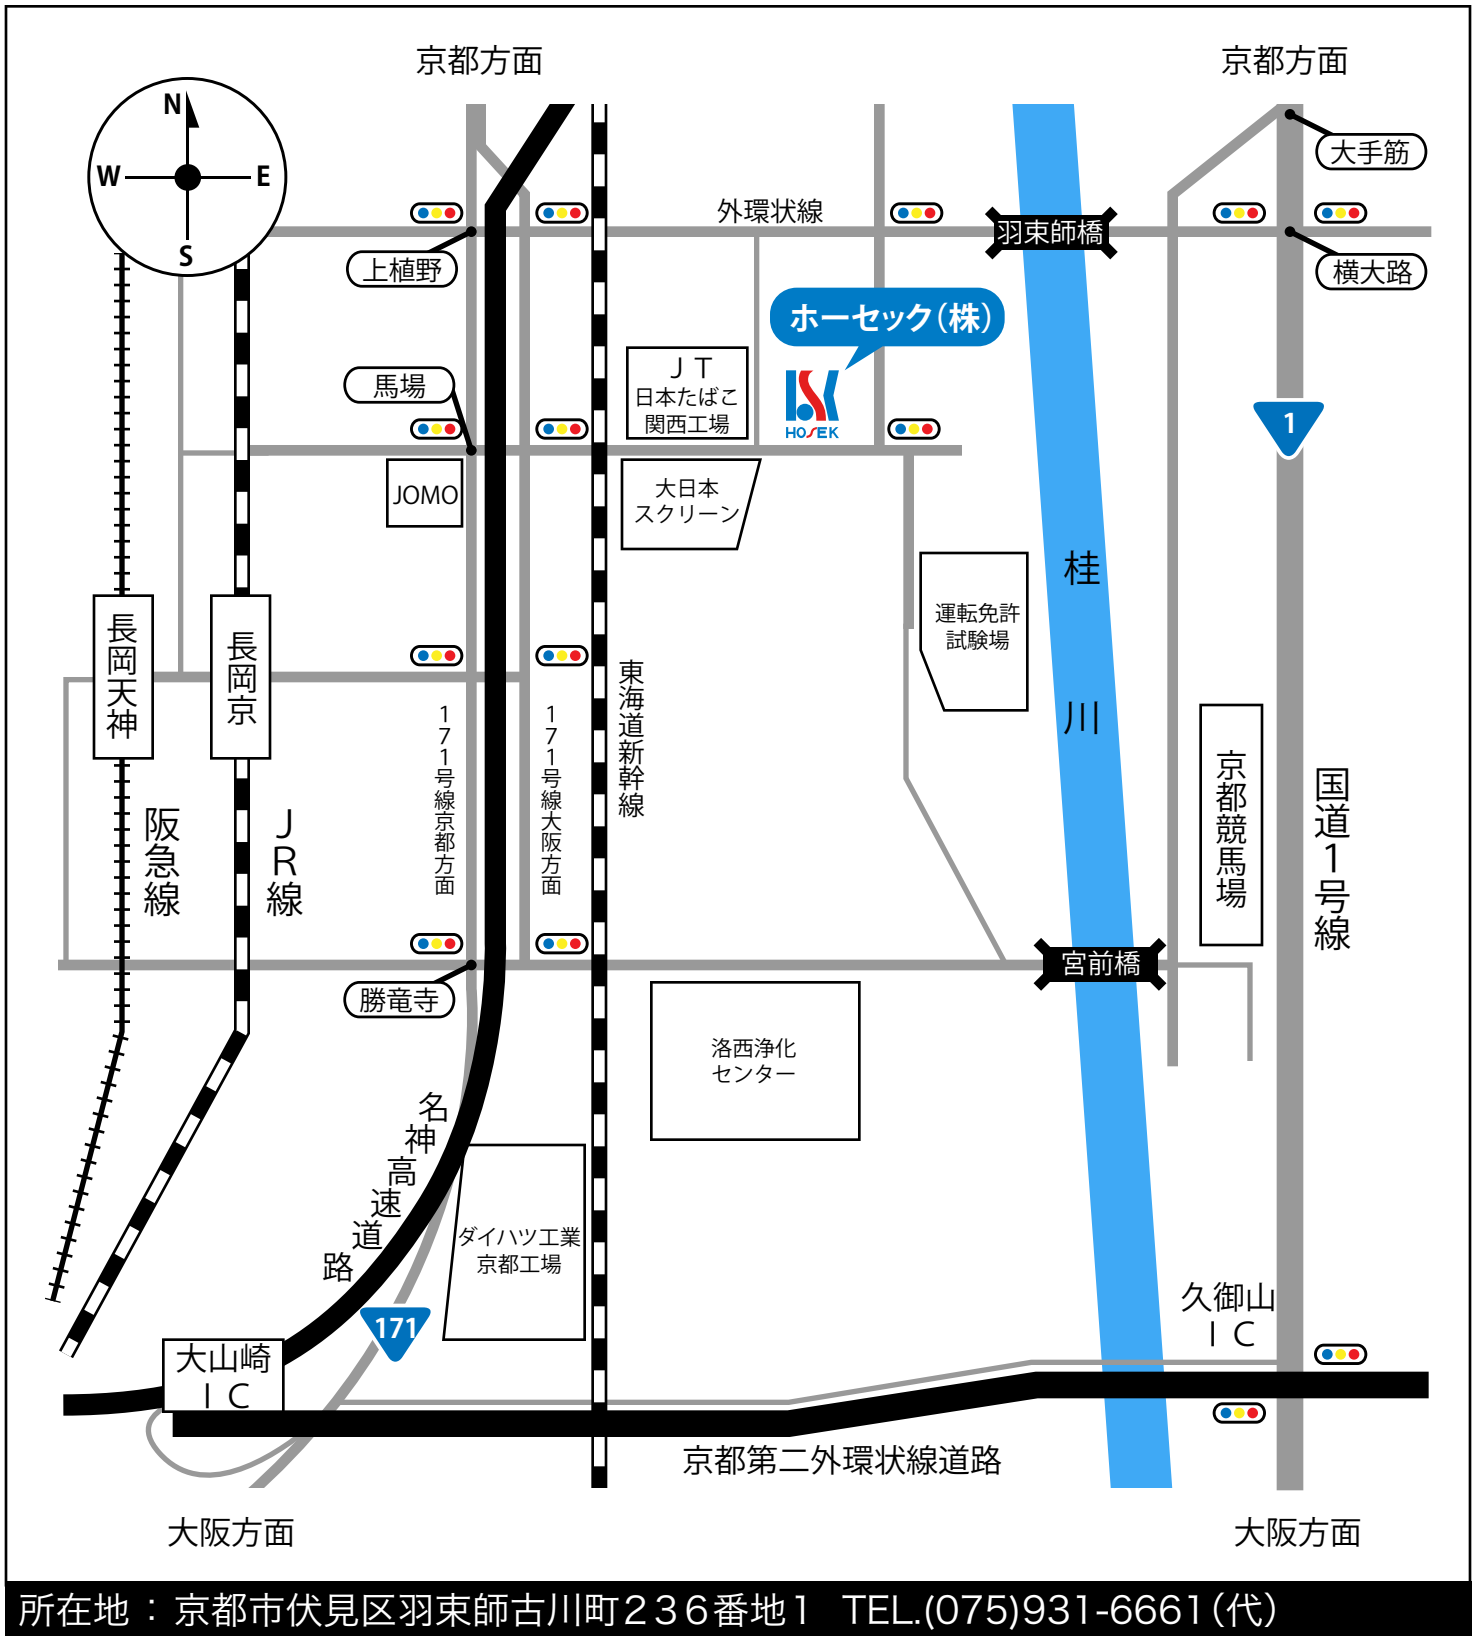

ホーセックへのご案内

所在地：京都市伏見区羽束師古川町236番地1 TEL.(075)931-6661(代)

【交通機関】

- ① JR線ご利用の場合 … 「長岡京駅」下車
- ② 阪急線ご利用の場合 … 「長岡天神」下車
 ※JR線、阪急線ご利用の場合は、阪急バス 57番 「工業団地前」下車 徒歩3分
- ③ 京阪線ご利用の場合 … 「淀」下車
 ※京阪線ご利用の場合は、タクシー利用で 約1,000円(この案内地図をご提示下さい)